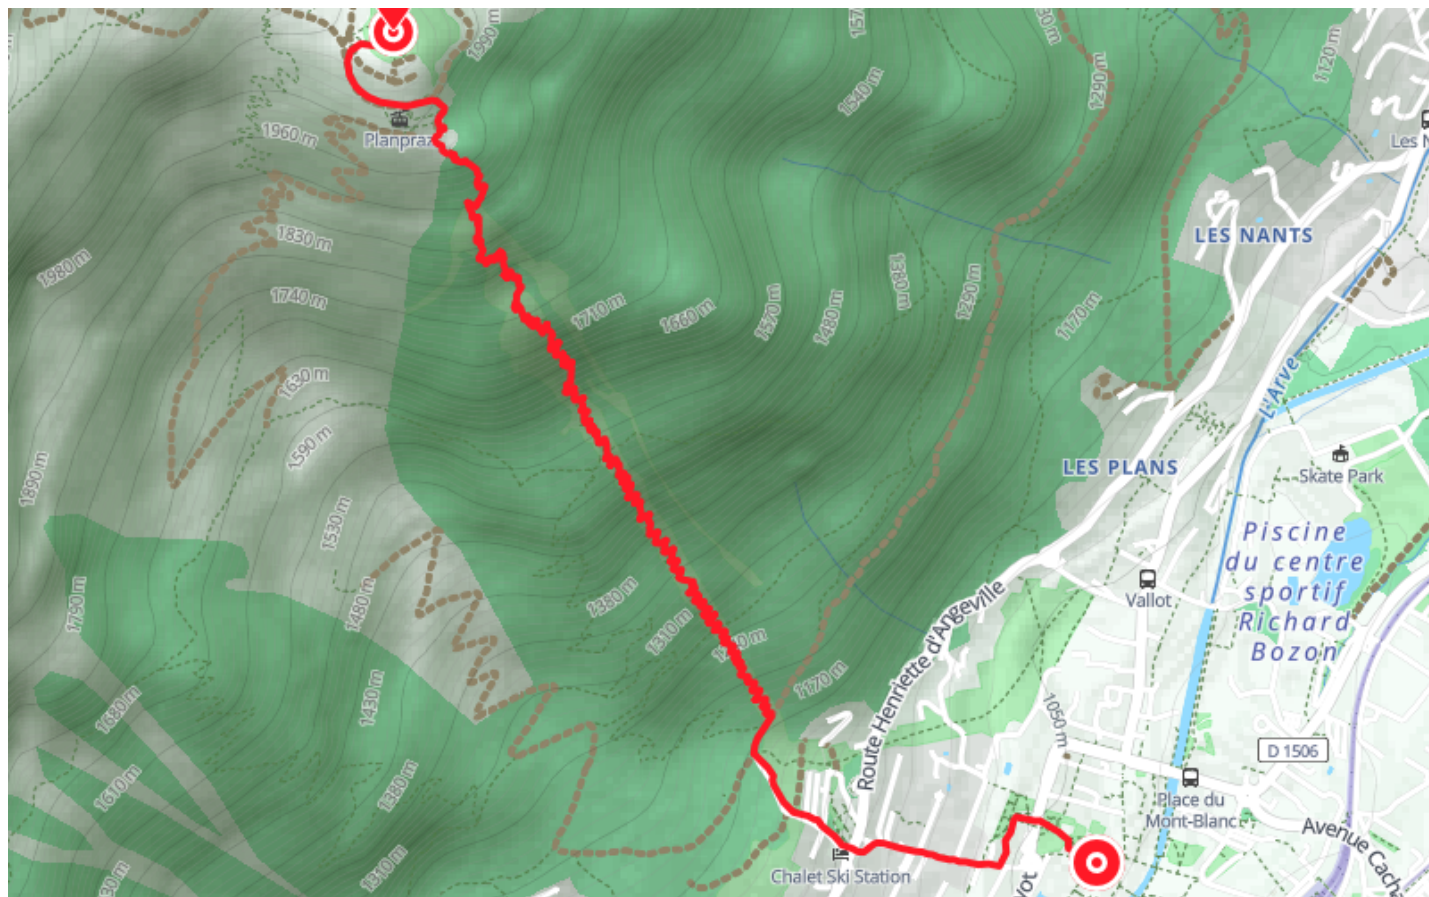

# Kilomètre Vertical

● Moyenne

🚴 Trail

🕒 2 h

↔ 3.80 km

📍 **Départ** 29 Place de l'Eglise  
74400, Chamonix-Mont-Blanc

📍 **Arrivée** Grand Balcon Sud  
74400, Chamonix-Mont-Blanc

## Descriptif

Venez vous mesurer aux 1000 mètres de dénivelé du Kilomètre Vertical !

Cette course se déroule sous la forme d'un contre la montre. Attention c'est une course alpine ! La fin du parcours est aérienne typée via ferrata (Déconseillée aux personnes ayant le vertige) marches, câbles, pédales, mains courantes... avec une arrivée à 2000m.

Les bâtons sont interdits en raison du caractère technique de la fin du parcours.

Une prime au record de temps sera remise au 1er homme et à la 1ère femme du KM Vertical.

Retrouvez ce parcours et bien d'autres  
sur l'application mobile **Loopi - balades & GPS**